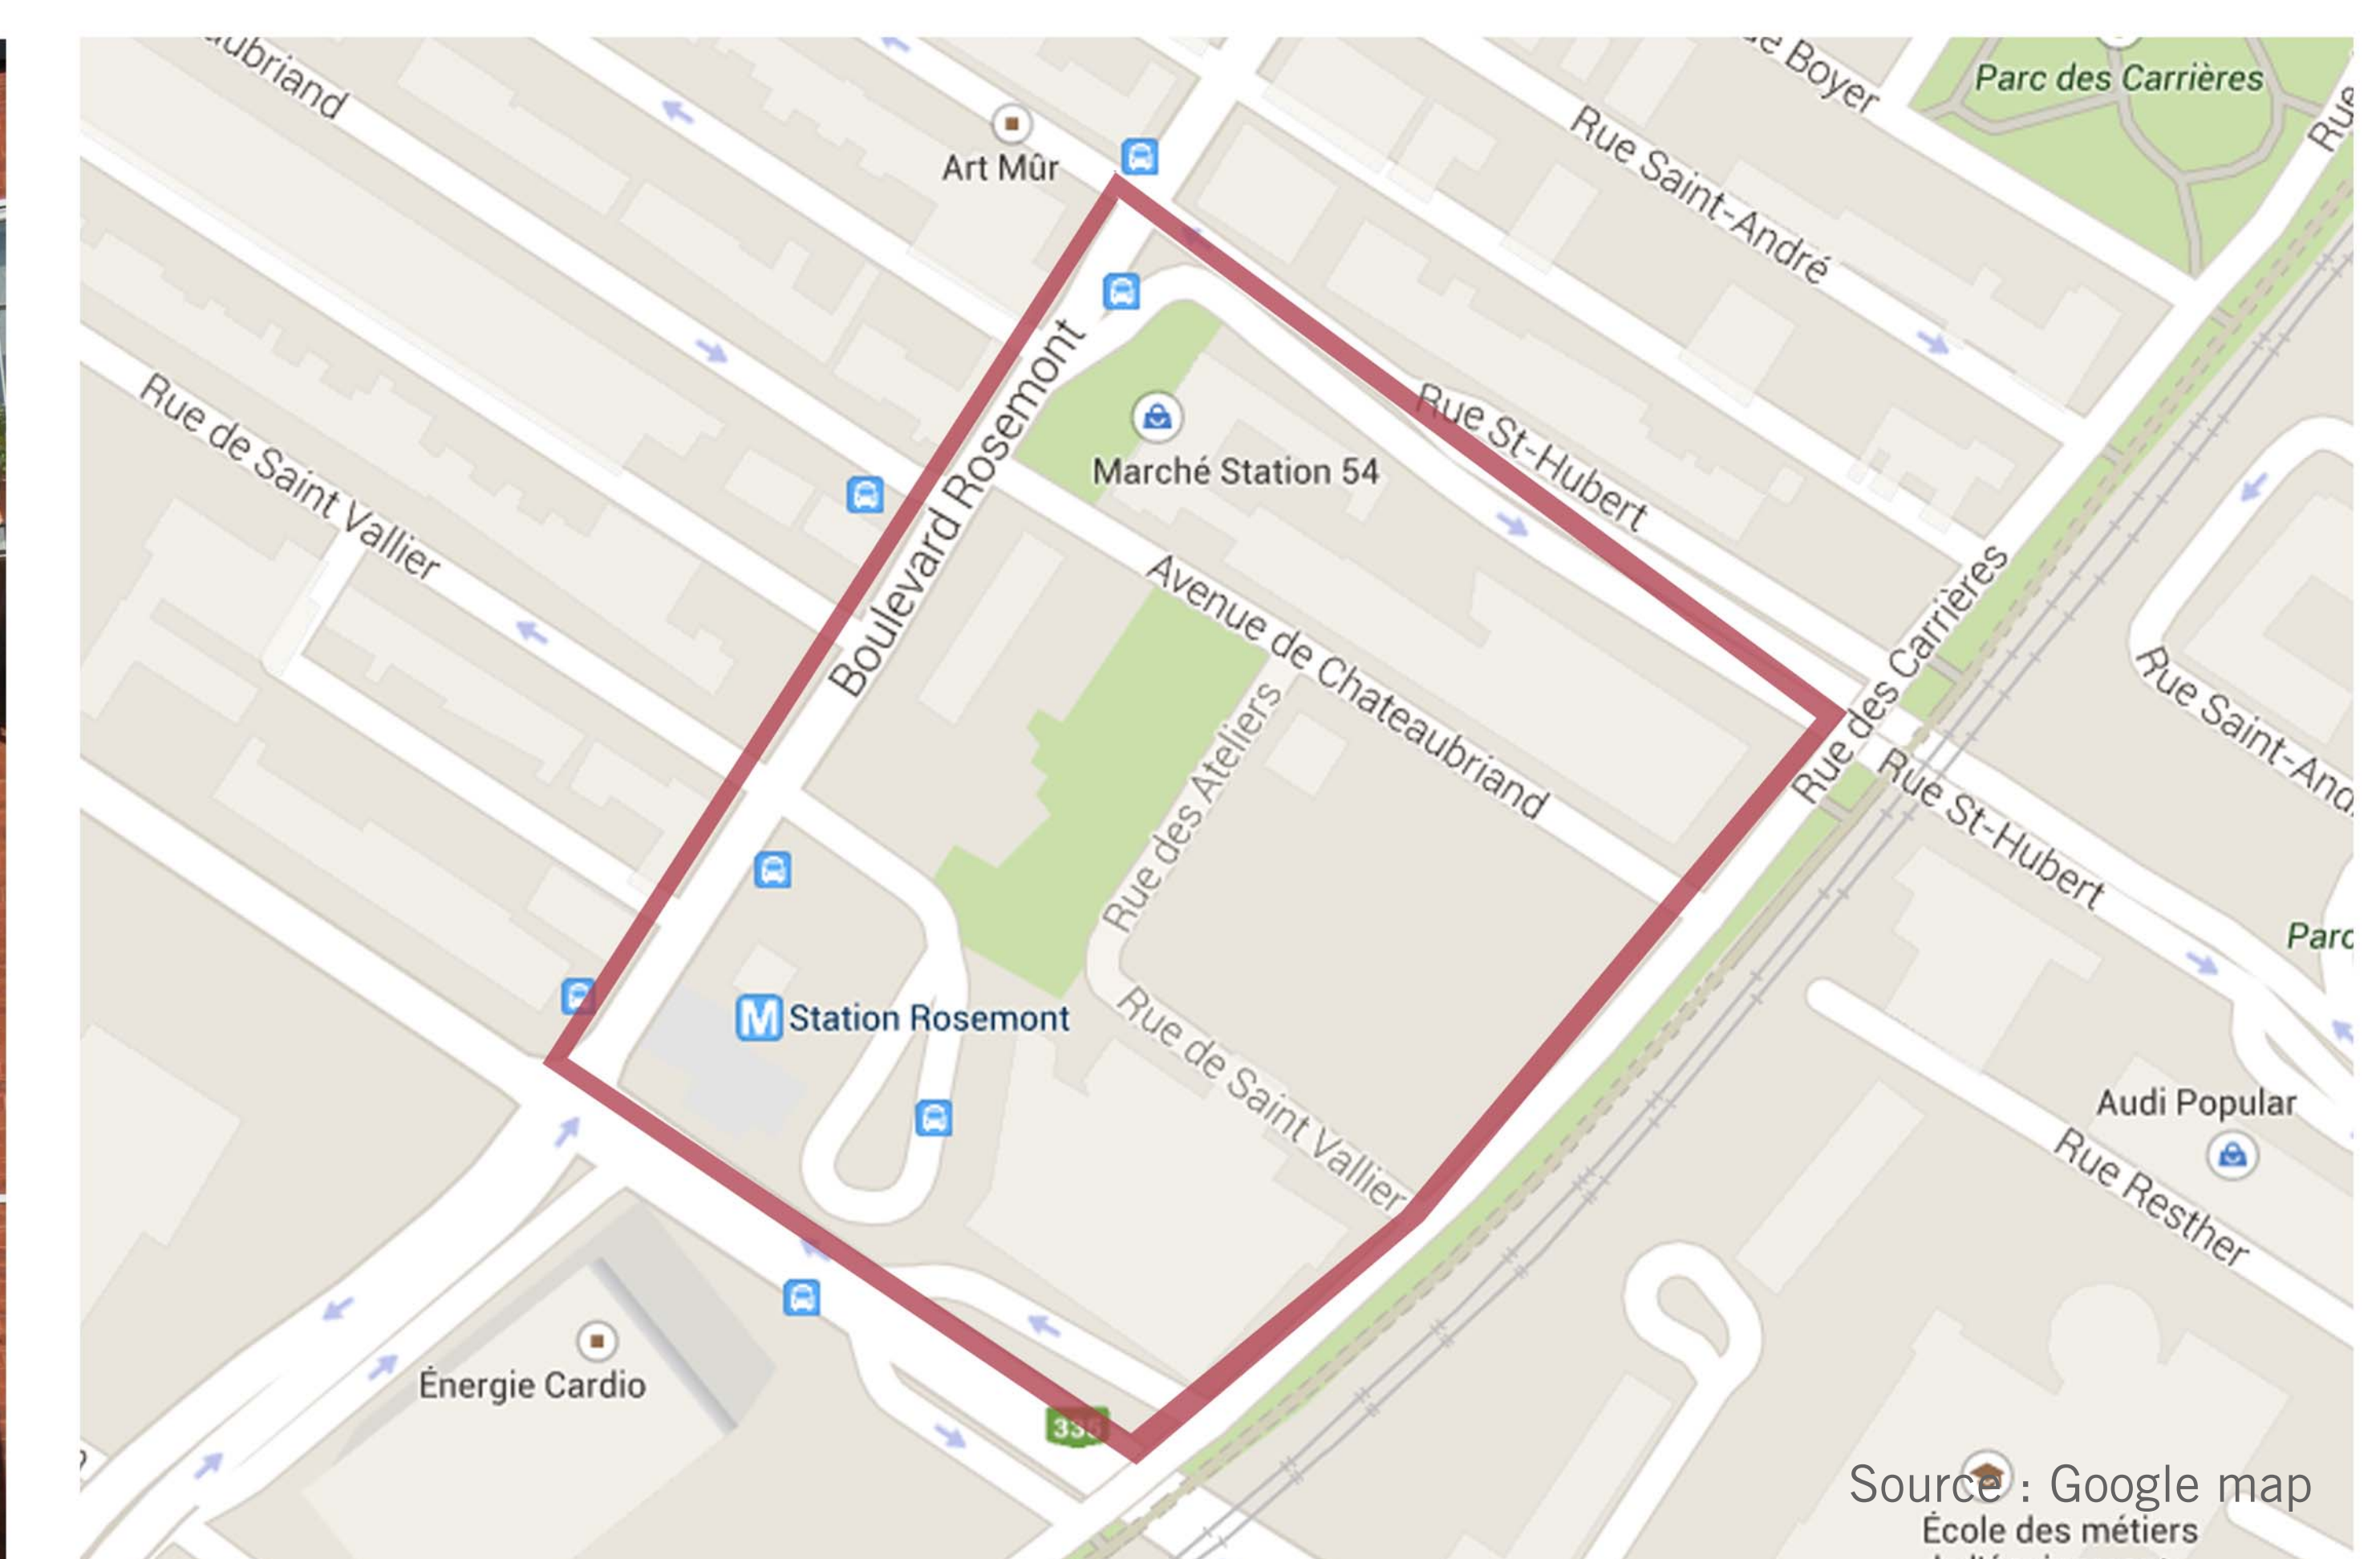

Crédit : Archives Bâtir son quartier

Source : Google map
Ecole des métiers
de l'équipement