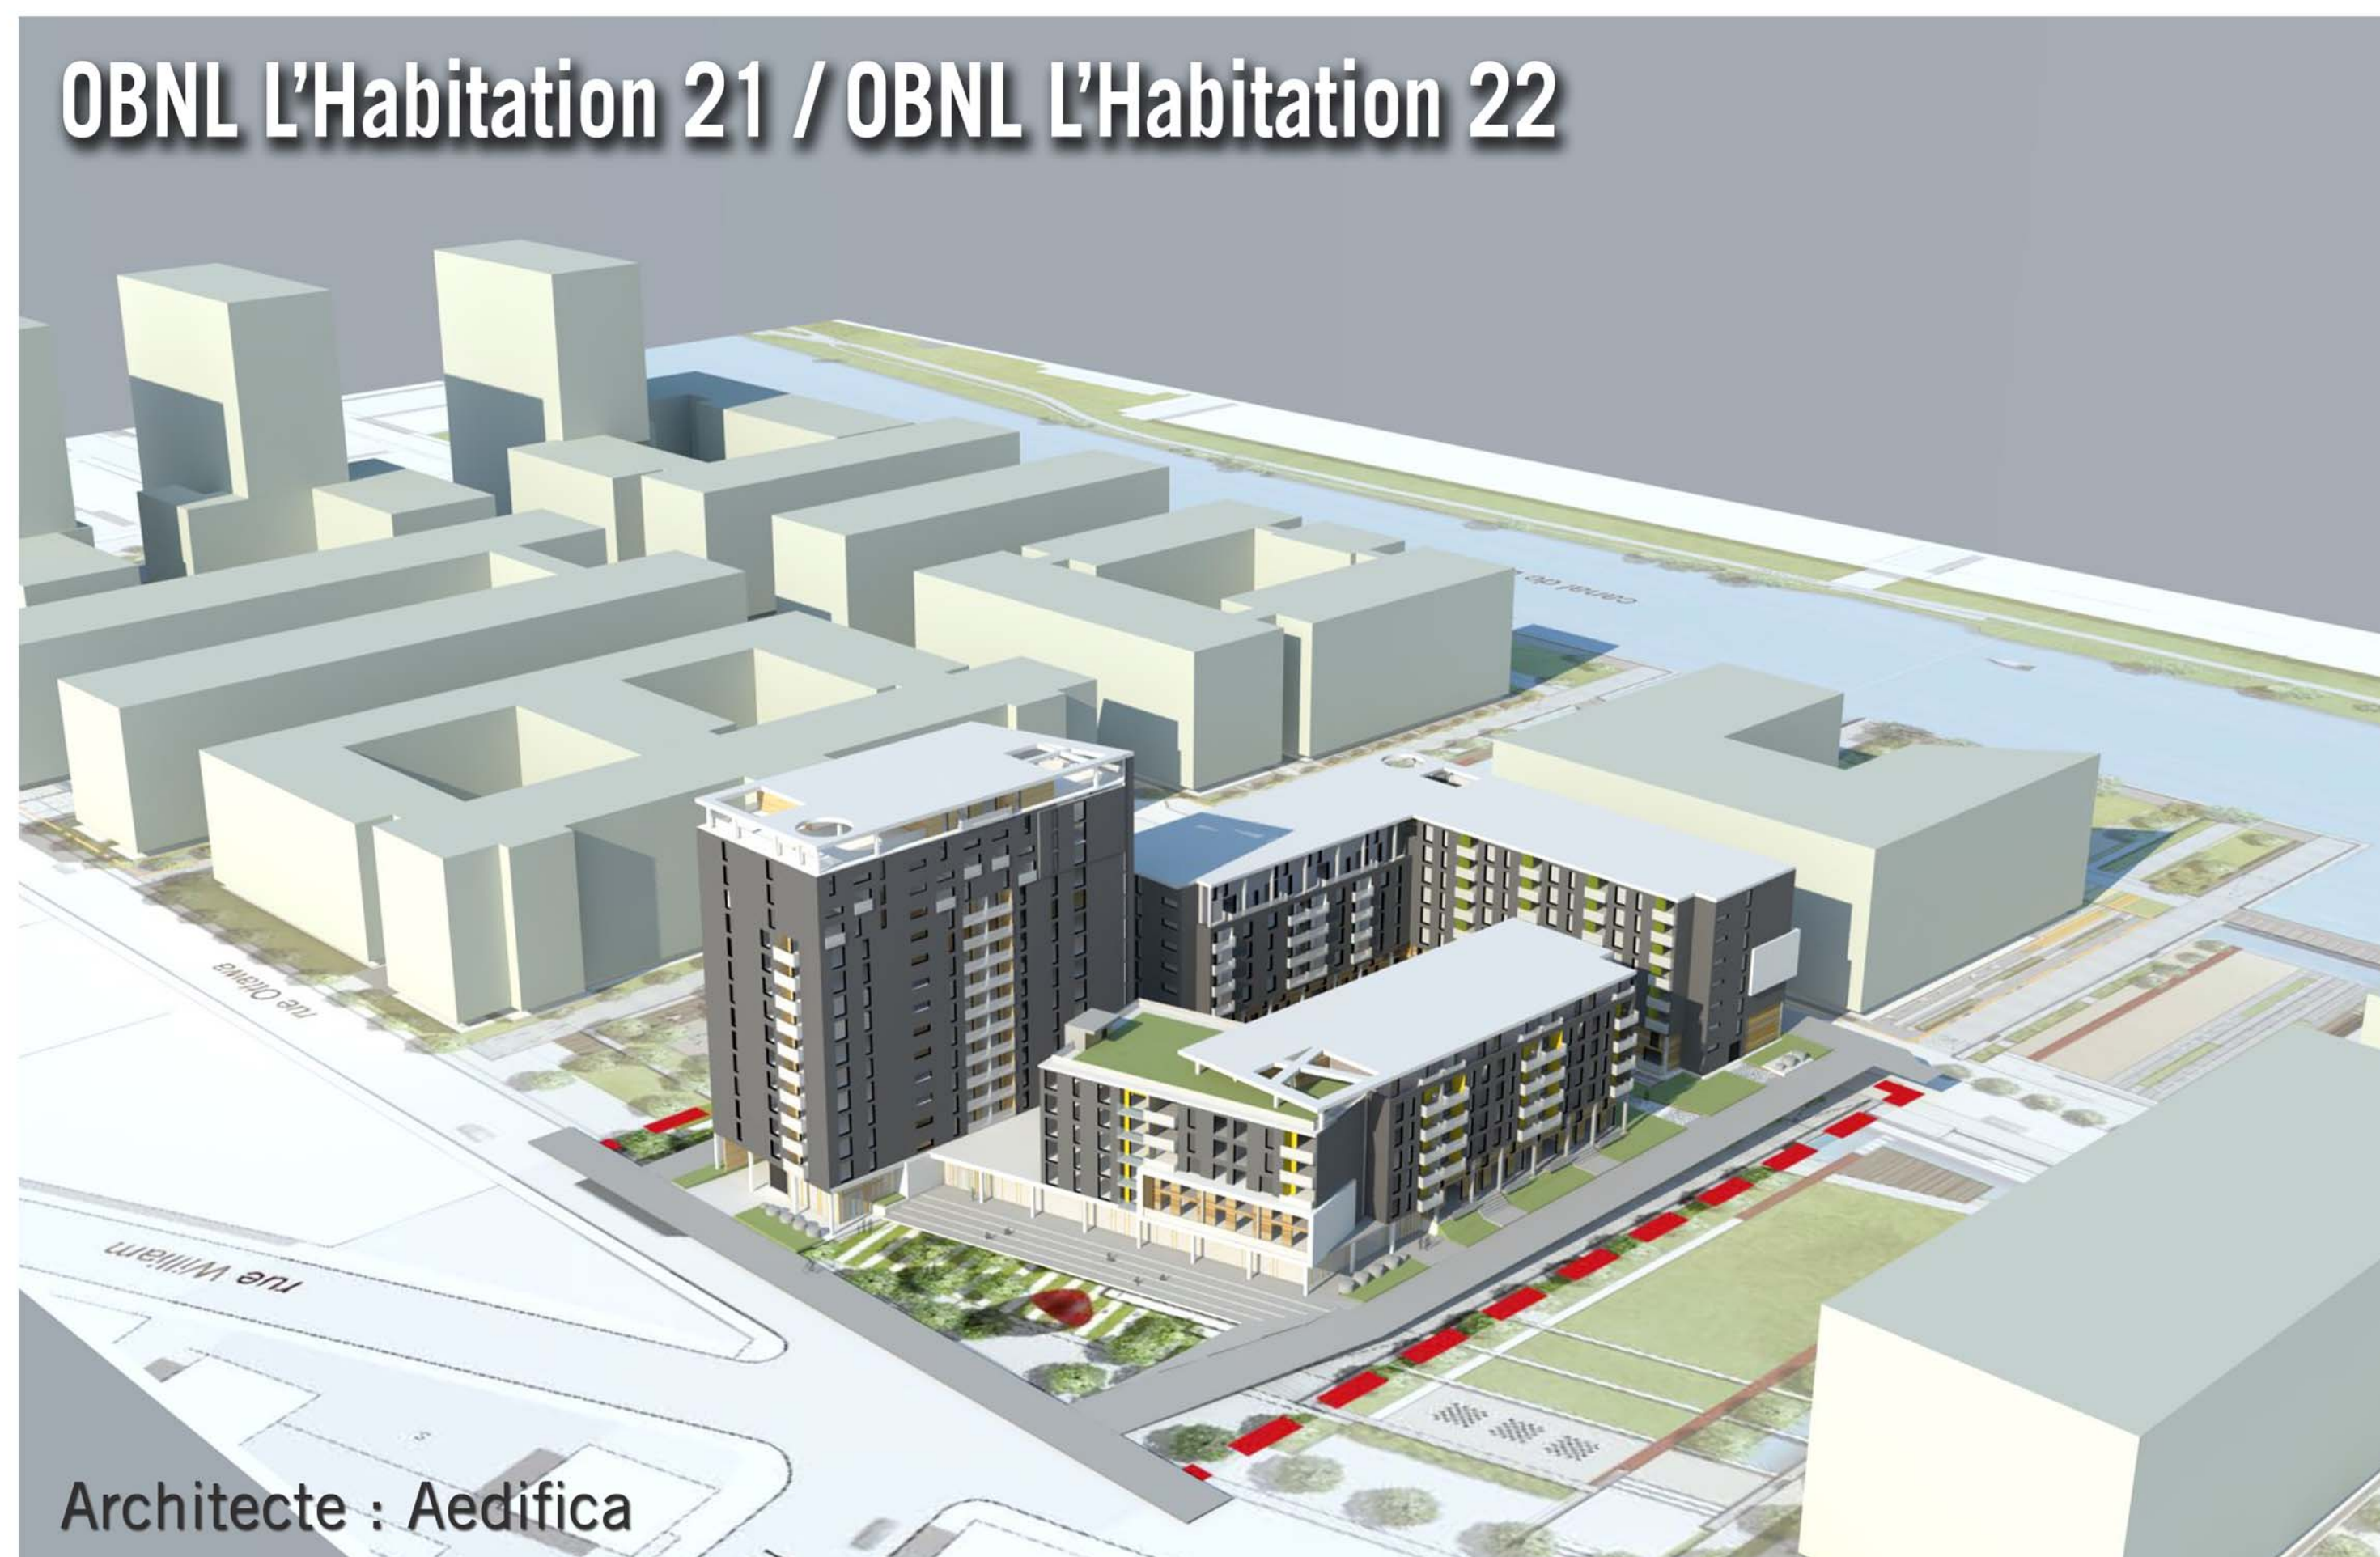

Les Bassins du Nouveau Havre

secteur : Sud-Ouest

Une place pour les familles à faible et moyen revenu aux abords du Canal de Lachine, grâce à la mobilisation du milieu depuis 2003

2015...

Coopérative Bassins du Havre (182 logements)

À venir...

OBNL L'Habitation 21 (103 logements + non résidentiel)

OBNL L'Habitation 22 (130 logements)

Une 4^{ème} et dernière phase est en émergence.

Architecte : Atelier Raouf Boutros architectes + Aedifica

Crédit : Denis Tremblay

L'ancien site de tri de Postes Canada

Crédit : Société Immobilière du Canada

OBNL L'Habitation 21 / OBNL L'Habitation 22

Architecte : Aedifica

Source : Google map