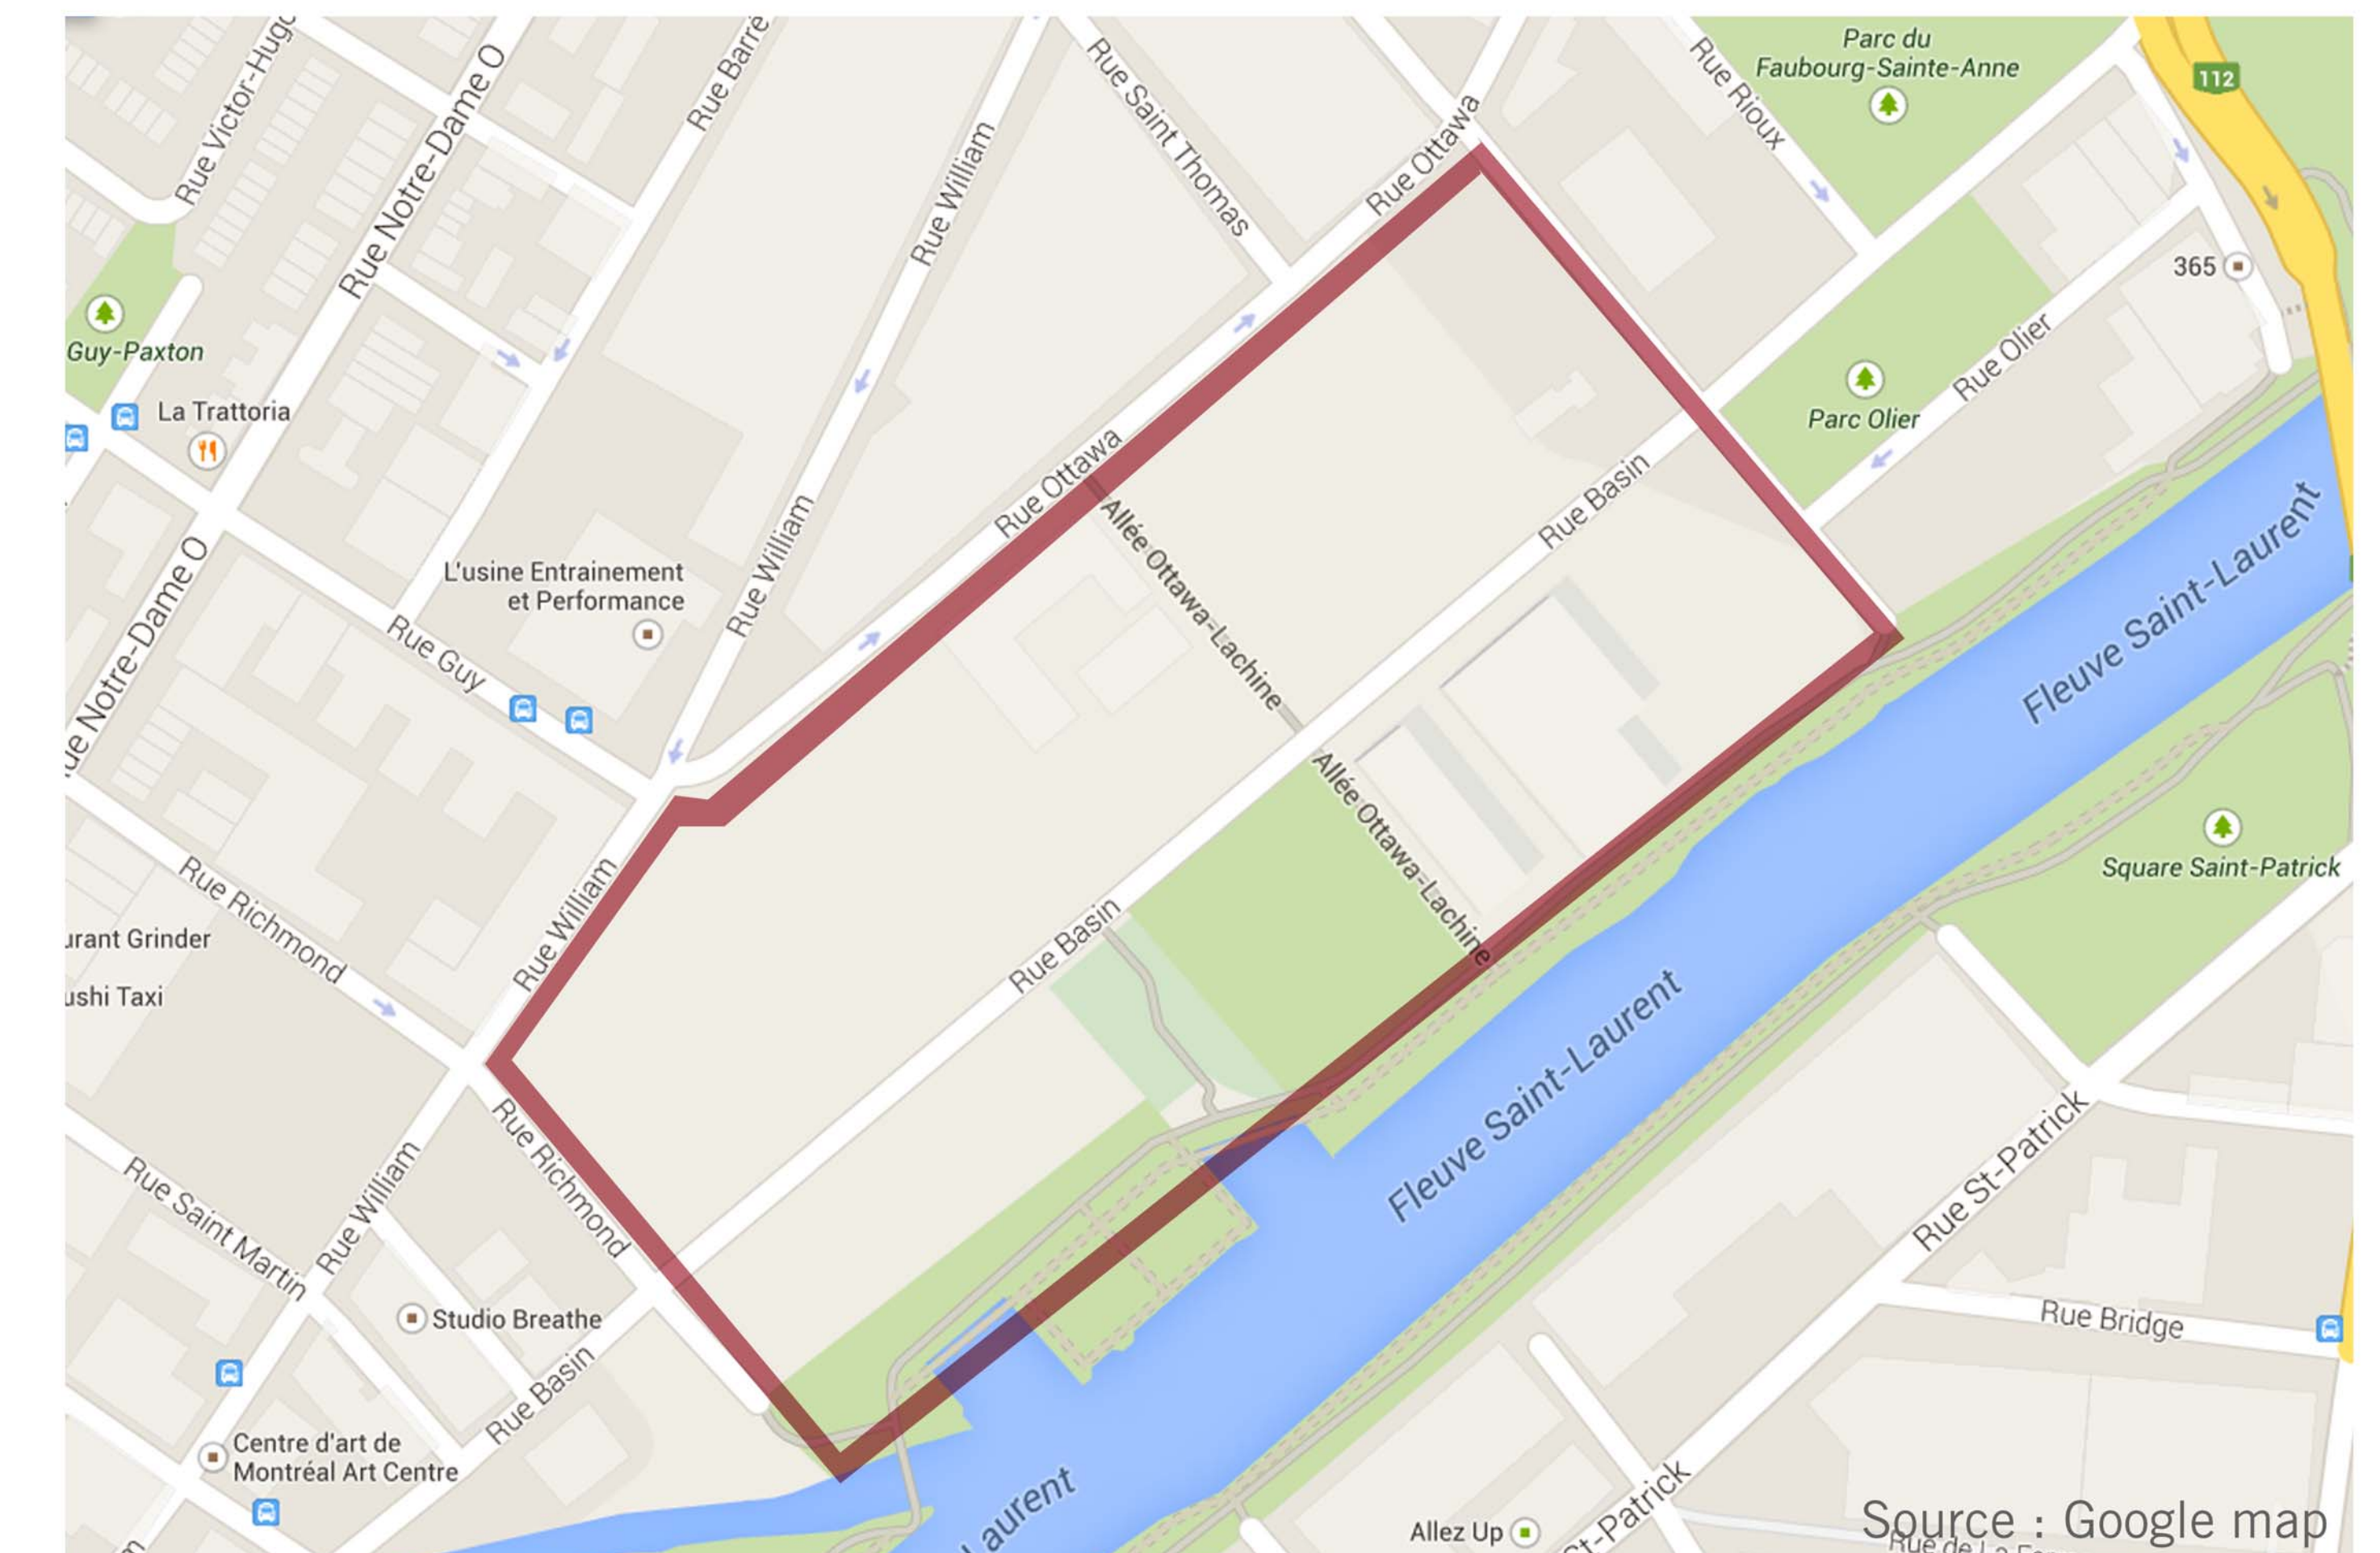

Les Bassins du Nouveau Havre

secteur : Sud-Ouest

Une place pour les familles à faible et moyen revenu aux abords du Canal de Lachine, grâce à la mobilisation du milieu depuis 2003

2015...

Coopérative Bassins du Havre (182 logements)

Crédit : Denis Tremblay

L'ancien site de tri de Postes Canada

Crédit : Société Immobilière du Canada

OBNL L'Habitation 21 / OBNL L'Habitation 22

Architecte : Aedifica

Source : Google map